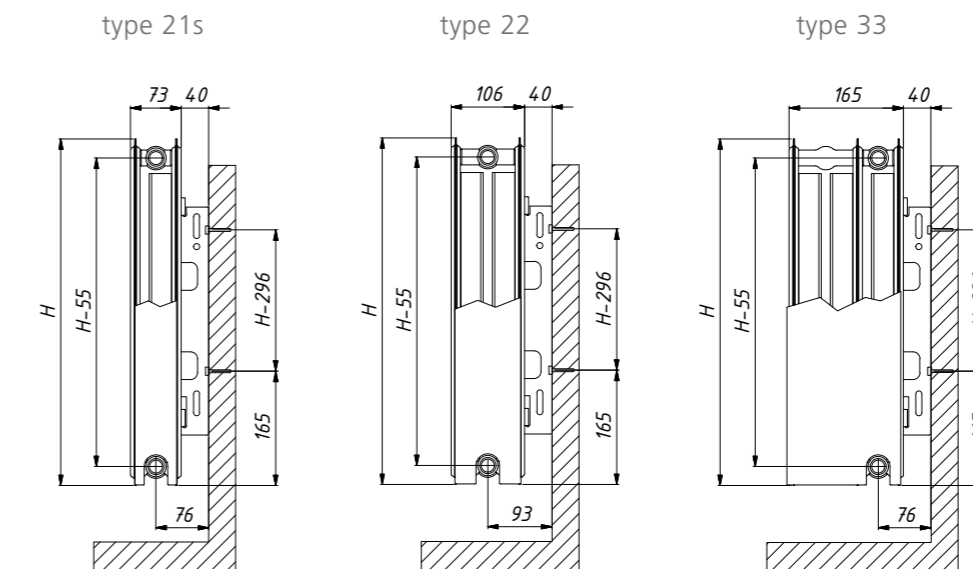

Produkt:	Panelradiator forsynet med 4 sidetilslutninger
Materiale:	Stål
Finish:	Toprikt og sidebeklædning
Leveres med:	L-formede konsoller, propper, udluftningsventil, skruer og plugs, monteringsvejledning
Tilslutninger:	4 x 1/2" indvendigt gevind (på siderne)
Emballage:	Hver radiator er emballeret i en kvalitetskarton, forstærket og forsynet med plasthjørnebeskyttelser. En etiket beskriver radiatorens karakteristika: type, højde, længde.
Garanti:	10 år, såfremt Thor's generelle betingelser overholdes
Lakering:	Alle radiatorer er affedt, fosfateret, lakeret ved kataforese og dækket af et lag pulvermaling i farven RAL 9010 som standard.
Farve:	RAL 9010
Driftstryk, maks.:	10 bar (trykprøvet til 13 bar)
Fremløbstemperatur, maks.:	120 °C
Overensstemmelse:	Ifølge normen EN 442-1: 2014: radiatorer og konvektorer
Typer:	21s | 22 | 33
Højde:	300 | 400 | 500 | 600 | 900 mm
Længde:	400 => 3000 mm
Dybde:	73 | 106 | 165 mm

TEKNISKE DATA PR. LØBENDE METER VED 75/65/20 °C

Højde (mm)		Type 21s	Type 22	Type 33
300	W	942	942	1334
	kg	14,96	14,96	22,19
	l	3,55	3,55	5,29
	n	1,31	1,31	1,29
400	W	953	1202	1700
	kg	17,13	19,75	29,35
	l	4,42	4,47	6,71
	n	1,31	1,32	1,30
500	W	1141	1449	2048
	kg	21,18	24,55	36,50
	l	5,33	5,38	8,07
	n	1,32	1,32	1,31
600	W	1322	1683	2379
	kg	25,22	29,35	47,81
	l	6,22	6,27	9,39
	n	1,32	1,33	1,32
900	W	1841	2326	3297
	kg	37,37	43,76	65,12
	l	8,77	8,84	13,02
	n	1,33	1,34	1,34

TEKNISKE TEGNINGER